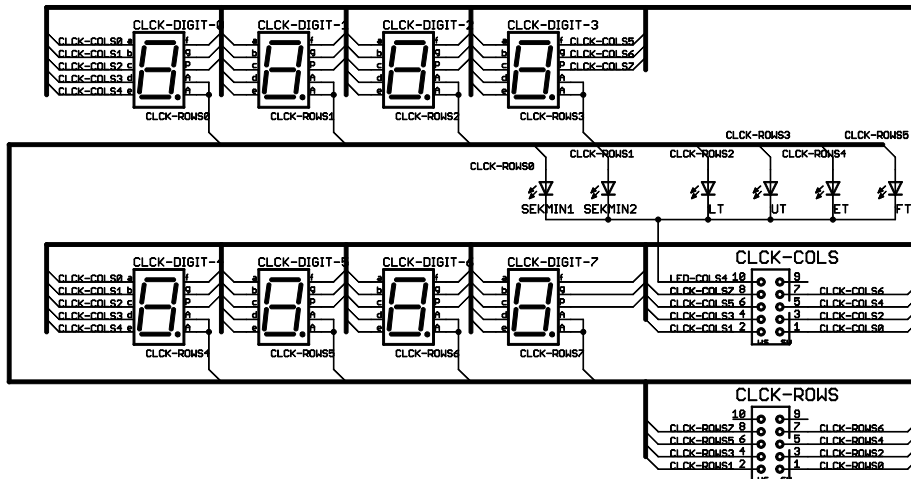

Transponder KT 76C - Anschluss LEDs und 7-Segment-Anzeigen

Transponder KT 76 C - Anschluss der Schalter

Uhr Davtron M803 - Anschluss der LEDs und 7-Segment-Anzeigen

Uhr Davtron M803 - Anschluss der Schalter

| | |
|-----------------------------------|------------|
| TITLE: Transponder-Uhr-KT76C-M803 | |
| Document Number: | REV: |
| Date: 11.03.2006 16:15:52 | Sheet: 1/1 |