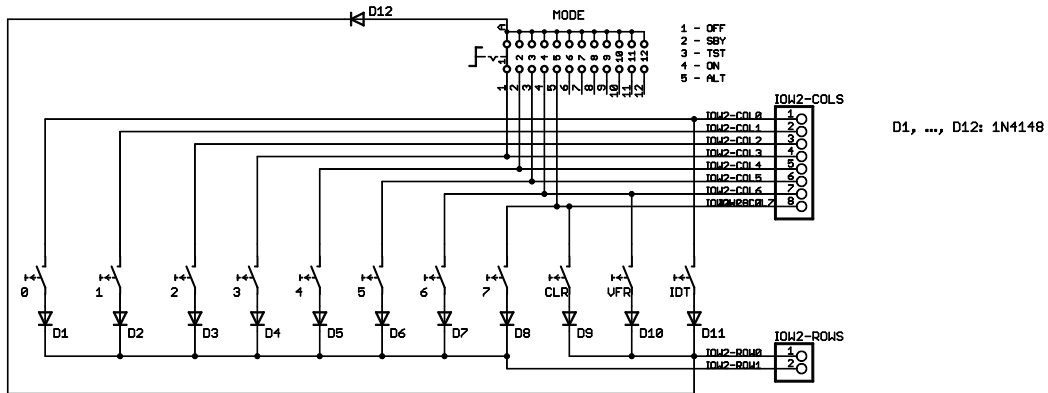

Transponder KT 76C - Anschluss LEDs und 7-Segment-Anzeigen

Transponder KT 76 C - Anschluss der Schalter

Uhr Davtron M803 - Anschluss der LEDs und 7-Segment-Anzeigen

Uhr Davtron M803 - Anschluss der Schalter

| | |
|-----------------------------------|------------|
| TITLE: Transponder-Uhr-KT76C-M803 | |
| Document Number: | REV: |
| Date: 11.03.2006 16:15:52 | Sheet: 1/1 |