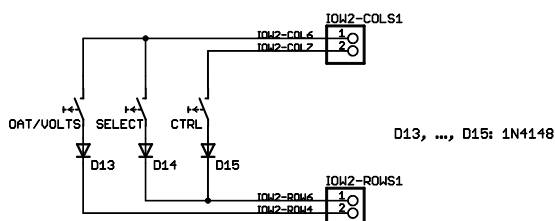

Transponder KT 76C - Anschluss LEDs und 7-Segment-Anzeigen

Transponder KT 76 C - Anschluss der Schalter

Uhr Davtron M803 - Anschluss der LEDs und 7-Segment-Anzeigen

Uhr Davtron M803 - Anschluss der Schalter

| | |
|-----------------------------------|------------|
| TITLE: Transponder-Uhr-KT76C-M803 | |
| Document Number: | REV: |
| Date: 11.03.2006 16:15:52 | Sheet: 1/1 |