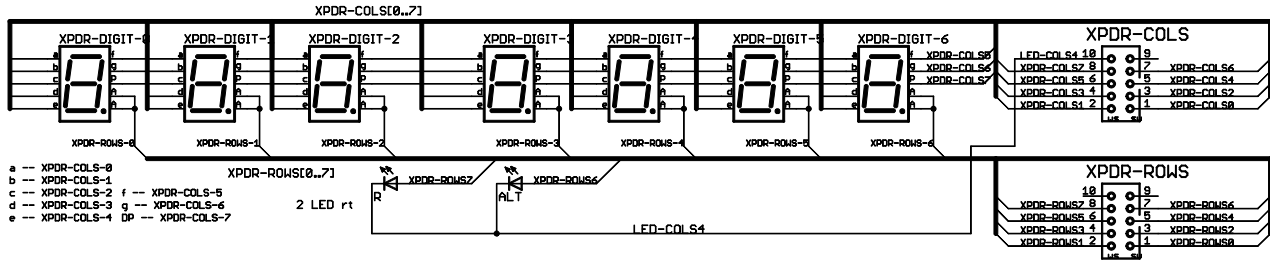

Transponder KT 76C - Anschluss LEDs und 7-Segment-Anzeigen

Transponder KT 76 C - Anschluss der Schalter

Uhr Davtron M803 - Anschluss der LEDs und 7-Segment-Anzeigen

Uhr Davtron M803 - Anschluss der Schalter

| | |
|-----------------------------------|------------|
| TITLE: Transponder-Uhr-KT76C-M803 | |
| Document Number: | REV: |
| Date: 11.03.2006 16:15:52 | Sheet: 1/1 |